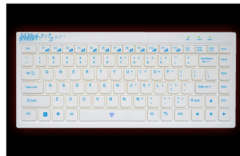

# WIRED KEYBOARD