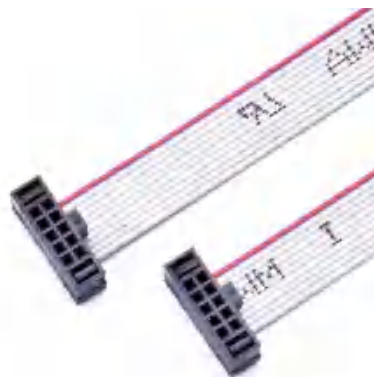

idc 1.27mm cable