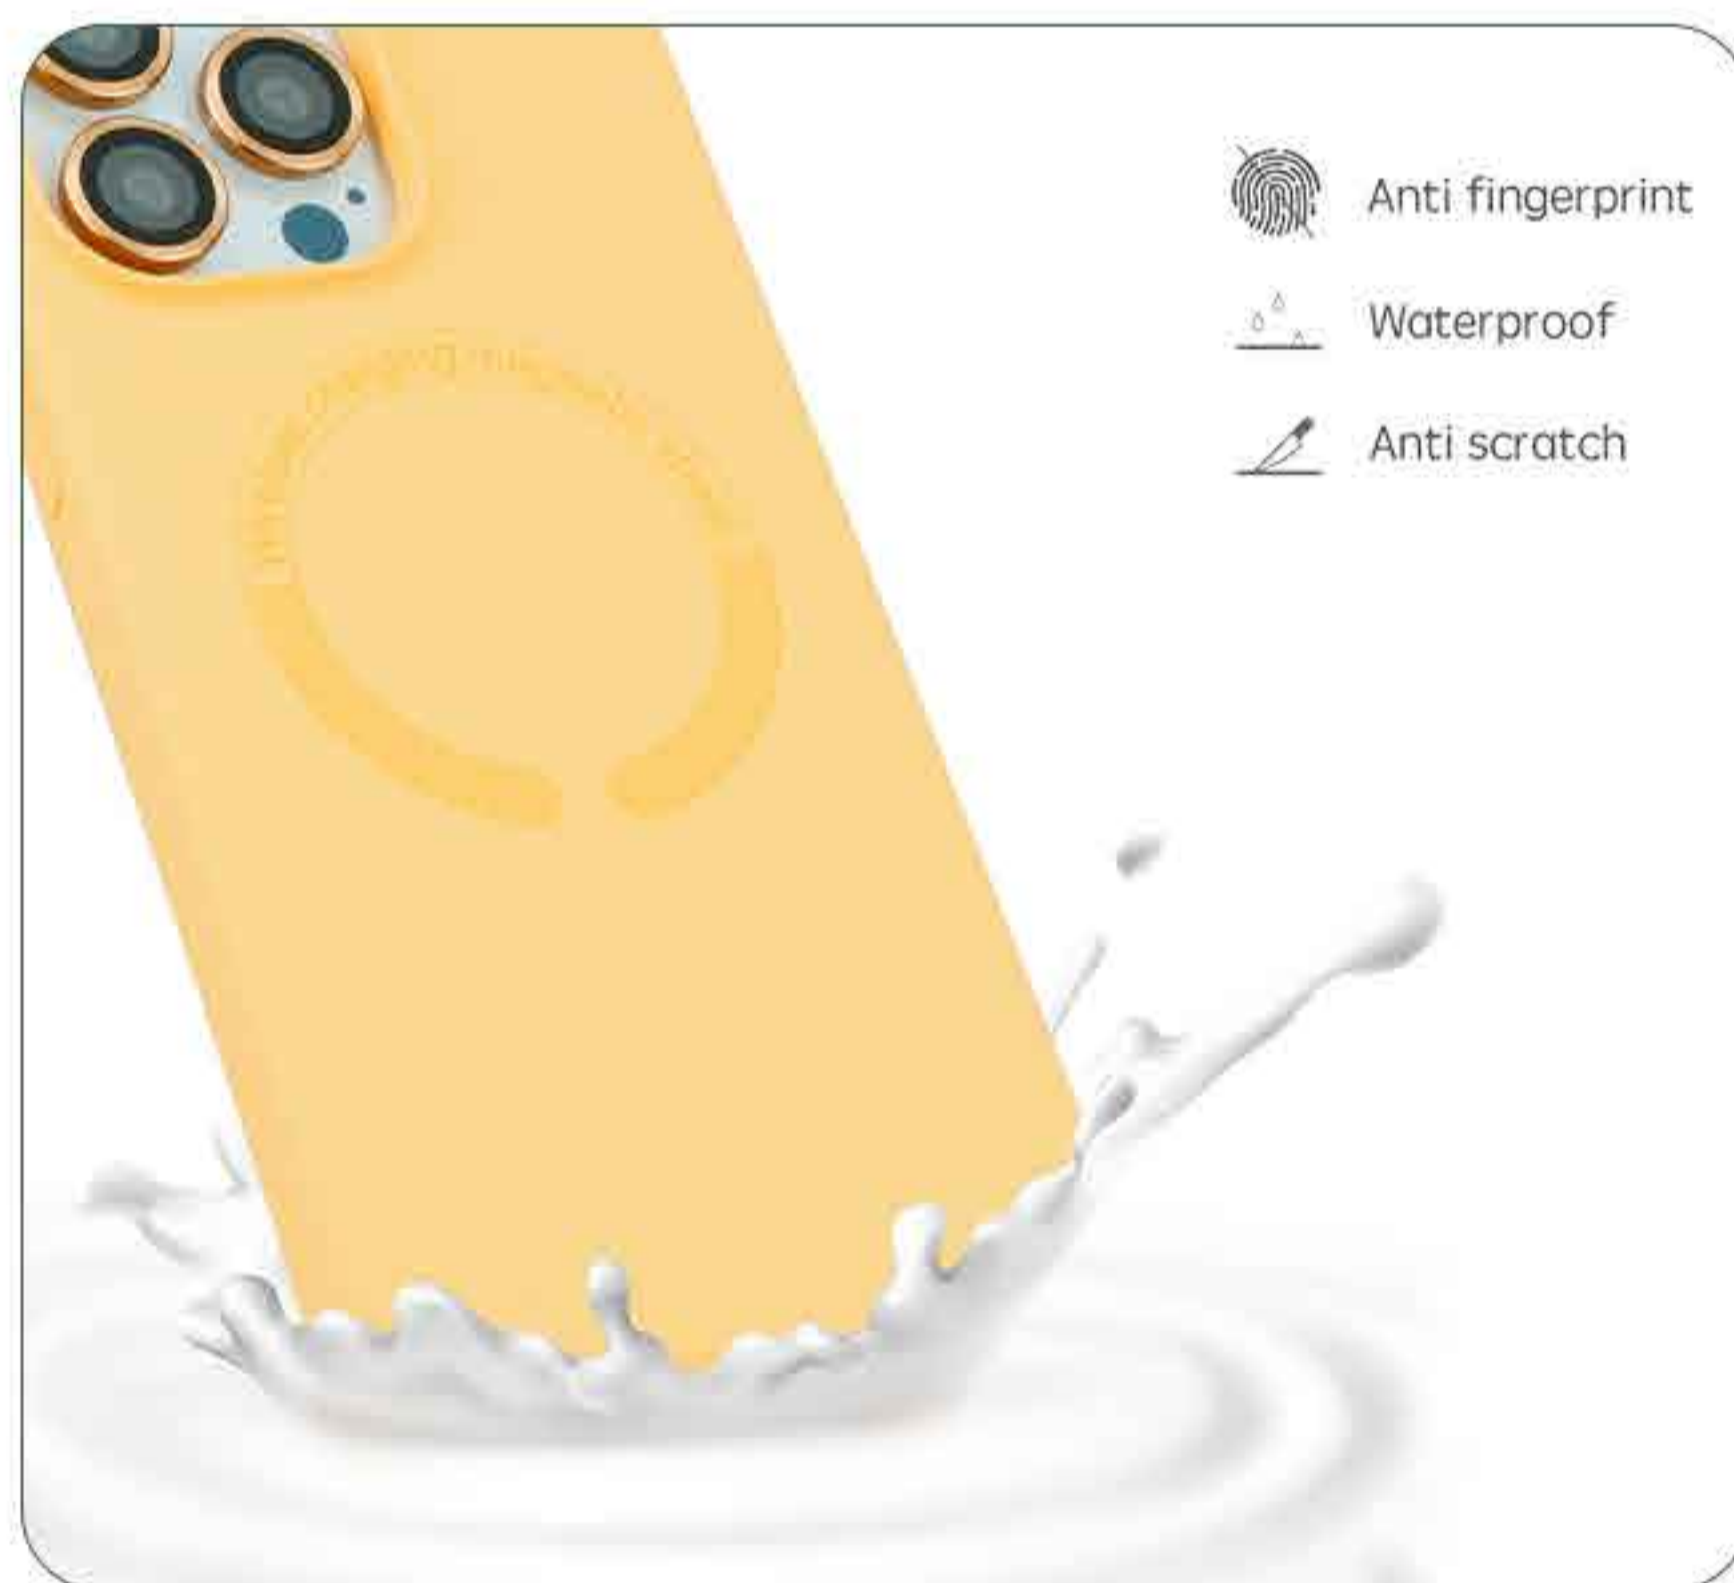

6. green

7. purple

8. red

Can rotate 120 degrees

The stand can be rotated 180°

Imported liquid silicone, delicate and smooth

Four corners against falls

Scratch-Resistant

Anti-Fingerprint

Comfortable Grip

Product Model:

- | | | | | | |
|--|-------------------------------------|--|-------------------------------------|-------------------------------------|--|
| <input type="checkbox"/> iP 12 | <input type="checkbox"/> iP 12 Pro | <input type="checkbox"/> iP 12 Pro Max | <input type="checkbox"/> iP 13 | <input type="checkbox"/> iP 13 Pro | <input type="checkbox"/> iP 13 Pro Max |
| <input type="checkbox"/> iP 14 | <input type="checkbox"/> iP 14 Pro | <input type="checkbox"/> iP 14 Pro Max | <input type="checkbox"/> iP 14 Plus | <input type="checkbox"/> iP 15 | <input type="checkbox"/> iP 15 Pro |
| <input type="checkbox"/> iP 15 Pro Max | <input type="checkbox"/> iP 15 Plus | <input type="checkbox"/> iP 16 | <input type="checkbox"/> iP 16 Pro | <input type="checkbox"/> iP 16 Plus | <input type="checkbox"/> iP 16 Pro Max |

Magent Silicone Case (Lens protector)

Material: PC

Color: 29 Color

Food grade safe silicone material

Soft and smooth lining

High magnetic power

Scratch-Resistant

Anti-Fingerprint