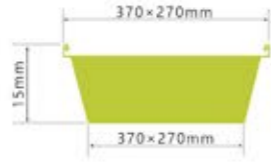

LWS-RE370 LID

厚度 thickness 0.07mm
重量 weight 26g
规格 packing 100pcs
包装 cartonsize 380x300x210mm
盖子 Lid