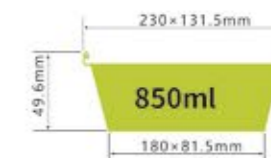

LWS-2C850

容量 850ml
重量 weight 20g
规格 packing 500pcs
包装 cartonsize 670×325×250mm
盖子 Lid