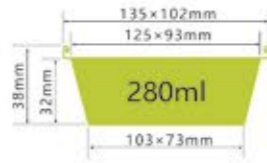

航空餐盒系列

AIRLINE CONTAINER SERIES

火鸡盘烧烤盘系列

TURKEY PAN/BBQ PAN SERIES

LWS-A135

厚度 thickness 0.07mm
重量 weight 4.5g
规格 packing 1000pcs
包装 cartonsize x x mm
盖子 Lid Foil lid

LWS-A135-LID