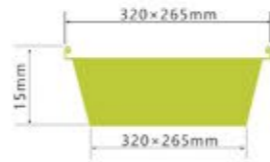

LWS-RE320 LID

厚度 thickness 0.07mm
重量 weight 20g
规格 packing 100pcs
包装 cartonsize 460x330x280mm
盖子 Lid Foil lid