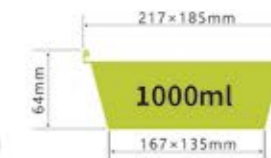

LWS-2C217

容量 1000ml
重量 weight 34g
规格 packing 500pcs
包装 cartonsize 450×420×395mm
盖子 Lid