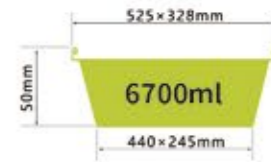

厚度 thickness 0.105mm
重量 weight 66g
规格 packing 100pcs
包装 cartonsize 625x465x360mm
盖子 Lid /

LWS-T470

厚度 thickness 0.126mm
重量 weight 75g
规格 packing 50pcs
包装 cartonsize 465x340x365mm
盖子 Lid /

LWS-B525S

厚度 thickness 0.132mm
重量 weight 87g
规格 packing 50pcs
包装 cartonsize 535x305x340mm
盖子 Lid Foil lid/Plastic lid

LWS-B525M

厚度 thickness 0.132mm
重量 weight 100g
规格 packing 50pcs
包装 cartonsize 535x320x345mm
盖子 Lid Foil lid/Plastic lid

LWS-B525D

厚度 thickness 0.1452mm
重量 weight 110g
规格 packing 50pcs
包装 cartonsize 535x320x345mm
盖子 Lid Foil lid/Plastic lid