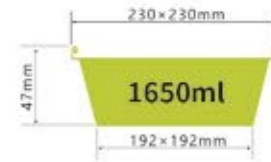

LWS-SQ230

厚度 thickness 0.07mm
重量 weight 19g
规格 packing 500pcs
包装 cartonsize 475x375x475mm
盖子 Lid Carboard lid