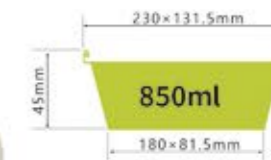

LWS-2C850

容量 850ml
重量 weight 20g
规格 packing 500pcs
包装 cartonsize 670×325×250mm
盖子 Lid

LWS-HB8" 3C

容量 800ml
重量 weight 31g
规格 packing 200pcs
包装 cartonsize 430×365×230mm
盖子 Lid

LWS-R850

容量 850ml
重量 weight 20g
规格 packing 500pcs
包装 cartonsize 675×320×240mm
盖子 Lid