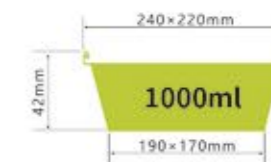

甘蔗浆餐盒系列

SUGARCANE PUIP LUNCH BOX SERIES

LWS-HB6"

容量 480ml
重量 weight 23g
规格 packing 500pcs
包装 cartonsize 560×330×335mm
盖子 Lid

LWS-4GH01

容量 1000ml
重量 weight 48g
规格 packing 200pcs
包装 cartonsize 510×325×245mm
盖子 Lid