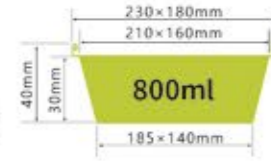

厚度 thickness 0.07mm
重量 weight 21g
规格 packing 500pcs
包装 cartonsize 640x380x355mm
盖子 Lid Carboard lid/Plastic lid

LWS-RE320ED

厚度 thickness 0.11mm
重量 weight 55g
规格 packing 100pcs
包装 cartonsize 480x285x335mm
盖子 Lid Foil lid

LWS-4C230 LID

厚度 thickness 0.06mm
重量 weight 8g
规格 packing 500pcs
包装 cartonsize 395x370x270mm
盖子 Lid Foil lid

LWS-4C230

厚度 thickness 0.059mm
重量 weight 13g
规格 packing 500pcs
包装 cartonsize 395x370x460mm
盖子 Lid Foil lid