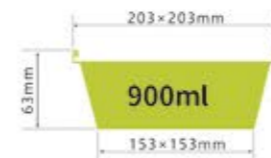

LWS-HB8"

容量 900ml
重量 weight 31g
规格 packing 200pcs
包装 cartonsize 430×365×230mm
盖子 Lid