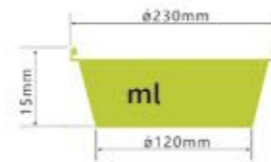

LWS-Square burner cover liner

厚度 thickness 0.032mm
重量 weight 5g
规格 packing pcs
包装 cartonsize x×mm
盖子 Lid /