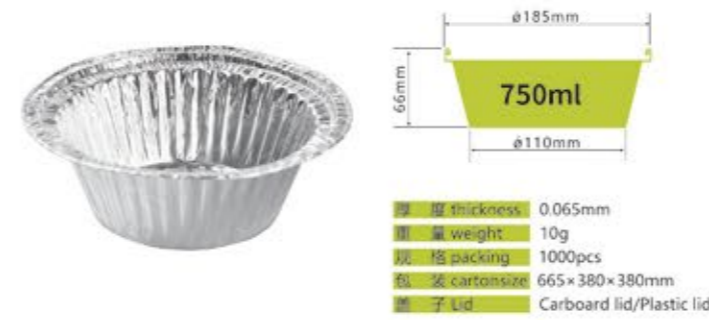

圆形餐盒系列

ROUND CONTAINER SERIES

LWS-R185