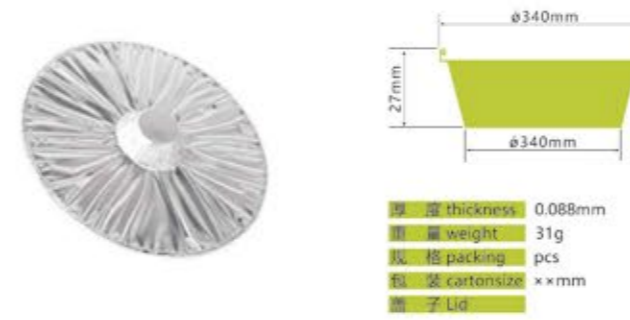

圆形餐盒系列

ROUND CONTAINER SERIES

LWS-POT212 LID

LWS-POT292 LID

LWS-POT390 LID

LWS-SP-300-LID

LWS-POT212

LWS-POT292