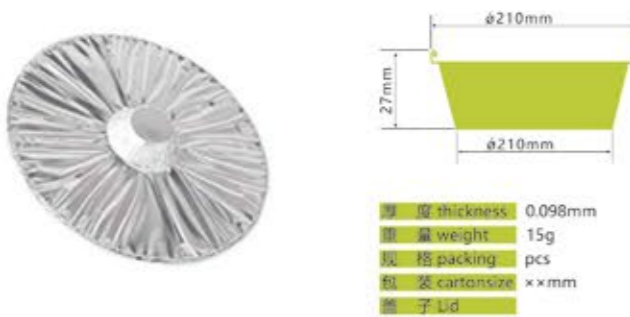

LWS-POT252 LID