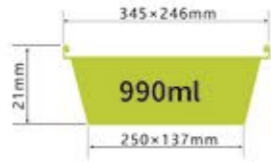

厚度 thickness 0.092mm
重量 weight 22g
规格 packing 100pcs
包装 cartonsize 355×250×260mm
盖子 Lid /