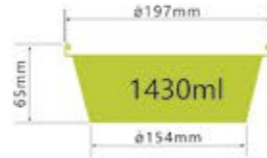

LWS-YY197

厚度 thickness 0.15mm
重量 weight 19g
规格 packing 500pcs
包装 cartonsize 425×380×410mm
盖子 Lid Sealing lid/Plastic lid