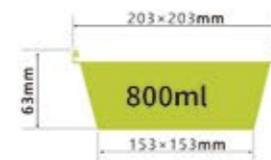

容量 800ml
重量 weight 31g
规格 packing 200pcs
包装 cartonsize 430×365×230mm
盖子 Lid

LWS-R850