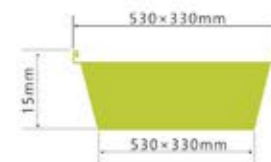

LWS-B525 LID

厚度 thickness 0.1mm
重量 weight 55g
规格 packing 50pcs
包装 cartonsize 540x340x140mm
盖子 Lid Foil lid