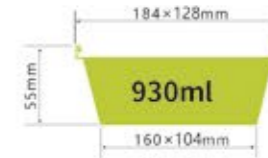

LWS-REC184D

厚度 thickness 0.13mm
重量 weight 15g
规格 packing 500pcs
包装 cartonsize 452×352×352mm
盖子 Lid Sealing lid/Plastic lid