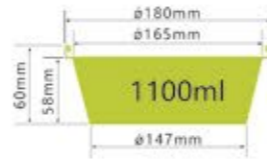

LWS-POT328

LWS-SP-328

彩色餐盒系列

COLOR CONTAINER SERIES

LWS-RC84

厚度 thickness 0.08mm
重量 weight 3.2g
规格 packing 2000pcs
包装 cartonsize 430×350×240mm
盖子 Lid Sealing lid/Plastic lid

LWS-RC180

厚度 thickness 0.13mm
重量 weight 15g
规格 packing 500pcs
包装 cartonsize 420×365×365mm
盖子 Lid Sealing lid/Plastic lid