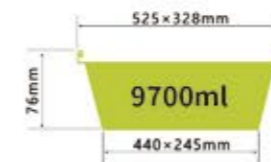

厚度 thickness 0.105mm
重量 weight 66g
规格 packing 100pcs
包装 cartonsize 625x465x360mm
盖子 Lid /

LWS-T470

厚度 thickness 0.126mm
重量 weight 75g
规格 packing 50pcs
包装 cartonsize 465x340x365mm
盖子 Lid /

LWS-B525S

厚度 thickness 0.132mm
重量 weight 87g
规格 packing 50pcs
包装 cartonsize 535x305x340mm
盖子 Lid Foil lid/Plastic lid

LWS-B525M

厚度 thickness 0.132mm
重量 weight 100g
规格 packing 50pcs
包装 cartonsize 535x320x345mm
盖子 Lid Foil lid/Plastic lid

LWS-B525D

厚度 thickness 0.1452mm
重量 weight 110g
规格 packing 50pcs
包装 cartonsize 535x320x345mm
盖子 Lid Foil lid/Plastic lid