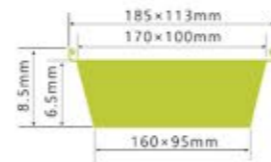

LWS-A160

厚度 thickness 0.08mm
重量 weight 7g
规格 packing 1000pcs
包装 cartonsize x x mm
盖子 Lid Foil lid

LWS-A160-LID

厚度 thickness 0.06mm
重量 weight 4g
规格 packing 1000pcs
包装 cartonsize 450x250x475mm
盖子 Lid

LWS-A168

厚度 thickness 0.083mm
重量 weight 8g
规格 packing 1000pcs
包装 cartonsize 445x280x350mm
盖子 Lid Foil lid

LWS-A168-LID

厚度 thickness 0.056mm
重量 weight 4g
规格 packing 1000pcs
包装 cartonsize 430x230x395mm
盖子 Lid

LWS-B430