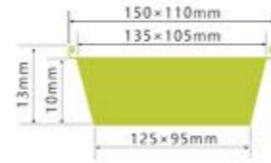

航空餐盒系列

AIRLINE CONTAINER SERIES

火鸡盘烧烤盘系列

TURKEY PAN/BBQ PAN SERIES

LWS-A135

厚度 thickness 0.07mm
重量 weight 4.5g
规格 packing 1000pcs
包装 cartonsize x x mm
盖子 Lid Foil lid

LWS-A135-LID

厚度 thickness 0.064mm
重量 weight 3.0g
规格 packing 1000pcs
包装 cartonsize 375x245x375mm
盖子 Lid