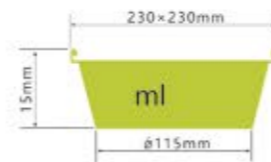

LWS-Round burner cover liner

厚度 thickness 0.032mm
重量 weight 4.8g
规格 packing pcs
包装 cartonsize x×mm
盖子 Lid /