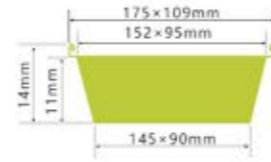

LWS-A160-LID

厚度 thickness 0.06mm
重量 weight 4g
规格 packing 1000pcs
包装 cartonsize 450x250x475mm
盖子 Lid