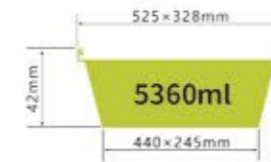

厚度 thickness 0.115mm
重量 weight 67g
规格 packing 50pcs
包装 cartonsize 430x360x330mm
盖子 Lid Plastic lid

LWS-T455

厚度 thickness 0.115mm
重量 weight 73g
规格 packing 50pcs
包装 cartonsize 460x355x385mm
盖子 Lid /

LWS-B446

厚度 thickness 0.105mm
重量 weight 66g
规格 packing 100pcs
包装 cartonsize 625x465x360mm
盖子 Lid /

LWS-T470

厚度 thickness 0.126mm
重量 weight 75g
规格 packing 50pcs
包装 cartonsize 465x340x365mm
盖子 Lid /

LWS-B525S

厚度 thickness 0.132mm
重量 weight 87g
规格 packing 50pcs
包装 cartonsize 535x305x340mm
盖子 Lid Foil lid/Plastic lid