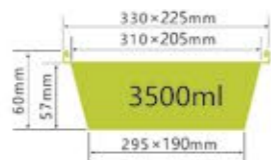

LWS-REC330

容量 3500ml
厚度 thickness 0.15mm
重量 weight 50g
规格 packing 200pcs
包装 cartonsize 550×385×240mm
盖子 Lid Sealing lid/Plastic lid