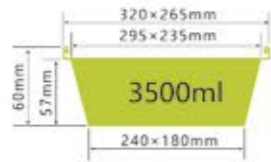

厚度 thickness 0.0915mm
重量 weight 35g
规格 packing 100pcs
包装 cartonsize 460x330x280mm
盖子 Lid Foil lid/Plastic lid