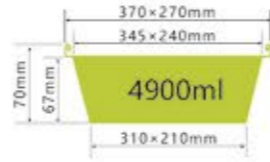

LWS-RE370

厚度 thickness 0.11mm
重量 weight 52g
规格 packing 100pcs
包装 cartonsize 480x380x285mm
盖子 Lid Foil lid