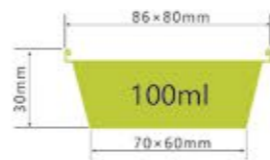

LWS-HC86

容量 100ml
厚度 thickness 0.08mm
重量 weight 3.3g
规格 packing 2000pcs
包装 cartonsize 430×346×235mm
盖子 Lid Sealing lid/Plastic lid

甘蔗浆餐盒系列

SUGARCANE PUIP LUNCH BOX SERIES