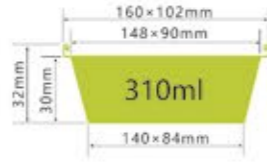

航空餐盒系列

AIRLINE CONTAINER SERIES

火鸡盘烧烤盘系列

TURKEY PAN/BBQ PAN SERIES

LWS-A135

厚度 thickness 0.07mm
重量 weight 4.5g
规格 packing 1000pcs
包装 cartonsize x x mm
盖子 Lid Foil lid

LWS-A135-LID

厚度 thickness 0.064mm
重量 weight 3.0g
规格 packing 1000pcs
包装 cartonsize 375x245x375mm
盖子 Lid

LWS-A160

厚度 thickness 0.08mm
重量 weight 7g
规格 packing 1000pcs
包装 cartonsize x x mm
盖子 Lid Foil lid

LWS-A160-LID

厚度 thickness 0.06mm
重量 weight 4g
规格 packing 1000pcs
包装 cartonsize 450x250x475mm
盖子 Lid

LWS-A168