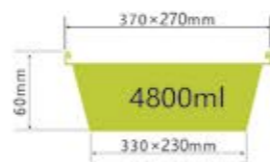

彩色餐盒系列

COLOR CONTAINER SERIES

LWS-REC220

容量 1050ml
厚度 thickness 0.08mm
重量 weight 17.7g
规格 packing 500pcs
包装 cartonsize 360×320×460mm
盖子 Lid Sealing lid/Plastic lid

LWS-REC370

容量 4800ml
厚度 thickness 0.2mm
重量 weight 62g
规格 packing 100pcs
包装 cartonsize 550×385×240mm
盖子 Lid Sealing lid/Plastic lid