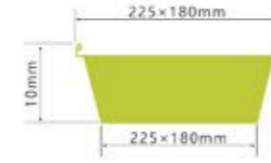

LWS-4C230 LID

厚度 thickness 0.06mm
重量 weight 8g
规格 packing 500pcs
包装 cartonsize 395x370x270mm
盖子 Lid Foil lid