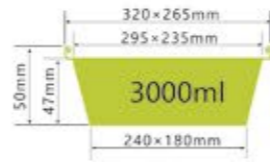

LWS-RE320M

厚度 thickness 0.08mm
重量 weight 31g
规格 packing 100pcs
包装 cartonsize 460x330x280mm
盖子 Lid Foil lid/Plastic lid