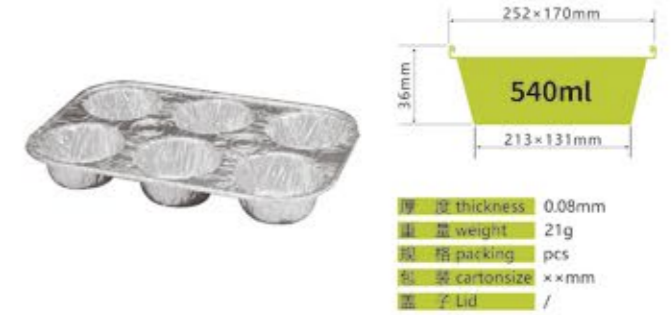

LWS-TRP252