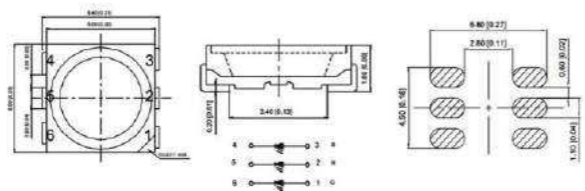

■ SMD5050

CCT	Luminous Flux (lm)	Voltage (V)	DC Forward Current (mA)
Warm White 2800-3200K	20-25	3-3.5	3x20
Natural White 4000-4500K	19-25		
White 5500-6500K	16-25		

Other Color: ■ Red ■ Yellow ■ Blue ■ Green ■ Orange RGB