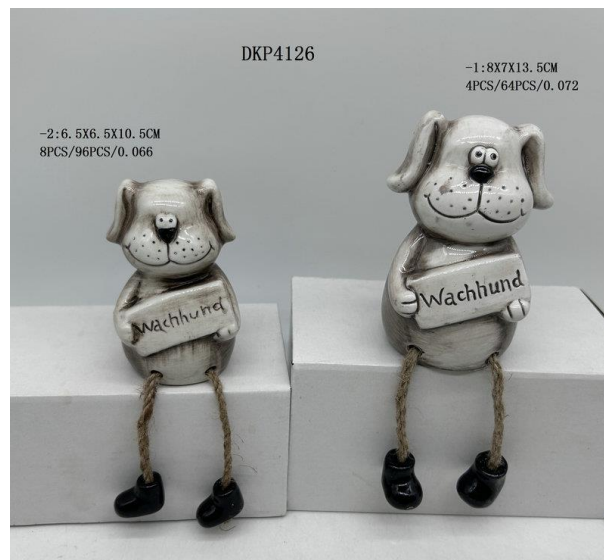

Wechat: 008618106991860

DKP 2038  
2PCS/48PCS/0.075

-1: 7.5\*7\*27CM

-2: 6\*5.5\*25.5CM

DKP 2043  
2PCS/48PCS/0.075

DKP 2041  
2PCS/48PCS/0.075

-1: 7.5\*7\*27CM

DKP 2039  
2PCS/48PCS/0.075

-1: 7.5\*7\*27CM

-2: 6\*5.5\*25.5CM

DKP 2040  
2PCS/48PCS/0.075

-1: 7.5\*7\*27CM

-2: 6\*5.5\*25.5CM

DKP 2042  
2PCS/48PCS/0.075

-1: 7.5\*7\*27CM

-2: 6\*5.5\*25.5CM