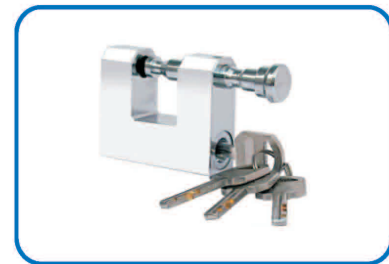

Deadbolt  
Item No.: D102

Glass Door Lock  
Item No.: GL-281

Brass Padlock  
Item No.: PL-291

Iron Padlock  
Item No.: PL-292

Rectangle Padlock  
Item No.: PL-293

# Lock Series

Lock Body  
Item No.: 8560A-1

Lock Body  
Item No.: 8545C-3

Aluminium Lock  
Item No.: 5586

Cylinder  
Item No.: CY-361

Cylinder  
Item No.: CY-362

Cylinder  
Item No.: CY-363

Cam Lock  
Item No.: CL-401