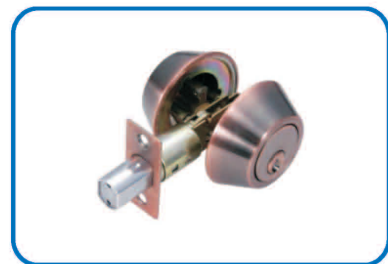

Tubular Level Lock  
Item No.: LL-121T

Tubular Level Lock  
Item No.: LL-122T

Tubular Level Lock  
Item No.: LL-141T

Lever Lock  
Item No.: LL-151

Lever Lock  
Item No.: LL-161

Lever Lock  
Item No.: LL-181

# Lock Series

Mortise Lock  
Item No.: ML-201

Mortise Lock  
Item No.: ML-202

Mortise Lock  
Item No.: ML-221

Mortise Lock  
Item No.: ML-222

Mortise Lock  
Item No.: ML-261

Mortise Lock  
Item No.: ML-262

Deadbolt  
Item No.: D101

# Lock Series

Lock Body  
Item No.: 8560A-1

Lock Body  
Item No.: 8545C-3

Aluminium Lock  
Item No.: 5586

Cylinder  
Item No.: CY-361

Cylinder  
Item No.: CY-362

Cylinder  
Item No.: CY-363

Cam Lock  
Item No.: CL-401