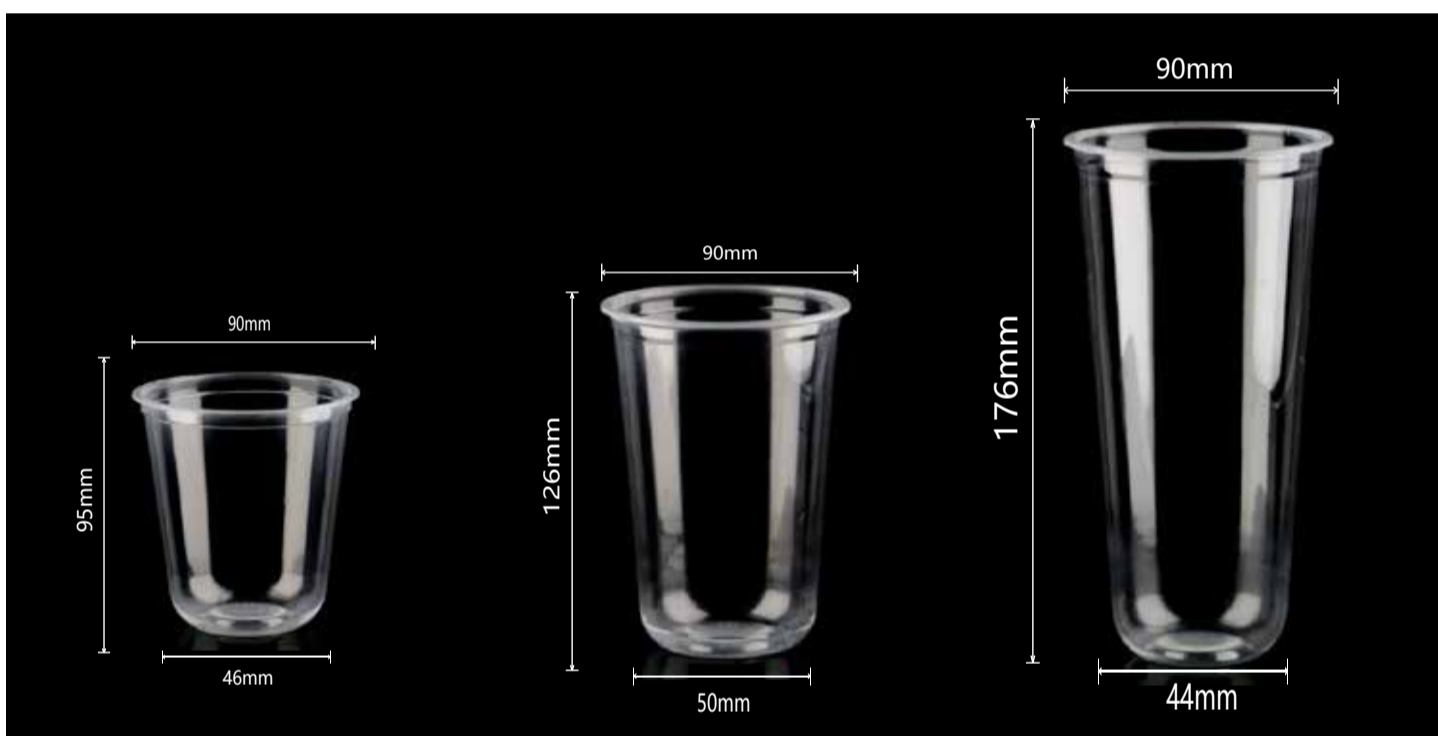

90 PP blister cup

90-360U

carton size: 48.5*39*37.5cm 1000pcs

360ml 8g

90-500U

carton size: 45*36*55cm 1000pcs

500ml 10g

90-700U

carton size: 45*36*65cm 1000pcs

700ml 12g

90 PET lid

Product name : 90PET Flat Lid
Caliber : 90mm
Weight : 2g
Packing specification : 50*20=1000 PCS
Carton size : 34*19.5*46.5cm

Product name : 90PET Straight Lid
Caliber : 90mm
Weight : 3.2g
Packing specification : 50*20=1000 PCS
Carton size : 39*24*49cm

Product name : 90PET Dome Lid
Caliber : 90mm
Weight : 3g
Packing specification : 50*20=1000 PCS
Carton size : 42*19*46.5cm

Product name : 90PET high Lid
Caliber : 90mm
Weight : 3g
Packing specification : 50*20=1000 PCS
Carton size : 42*19*46.5cm

Product name : 90PET Diamond Lid
Caliber : 90mm
Weight : 3.5g
Packing specification : 50*20=1000 PCS
Carton size : 43*19*46.5cm

Product name : 90PET panda Lid
Caliber : 90mm
Weight : 4g
Packing specification : 50*20=1000 PCS
Carton size : 58*20*49.5cm