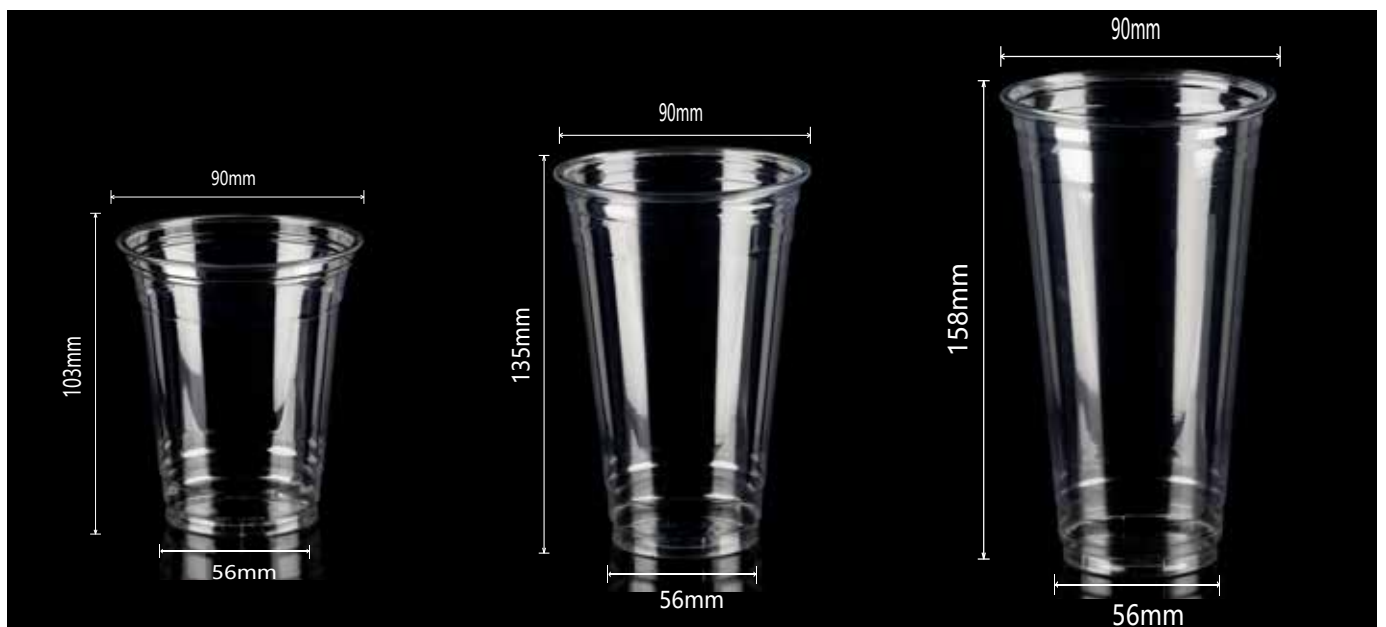

PLA 90 caliber cup

90-12oz

carton size: 47*37*43cm 1000pcs

360ml 8.5g

90-16oz

carton size: 47*37*49cm 1000pcs

500ml 10g

90-20oz

carton size: 47*37*54cm 1000pcs

600ml 11g