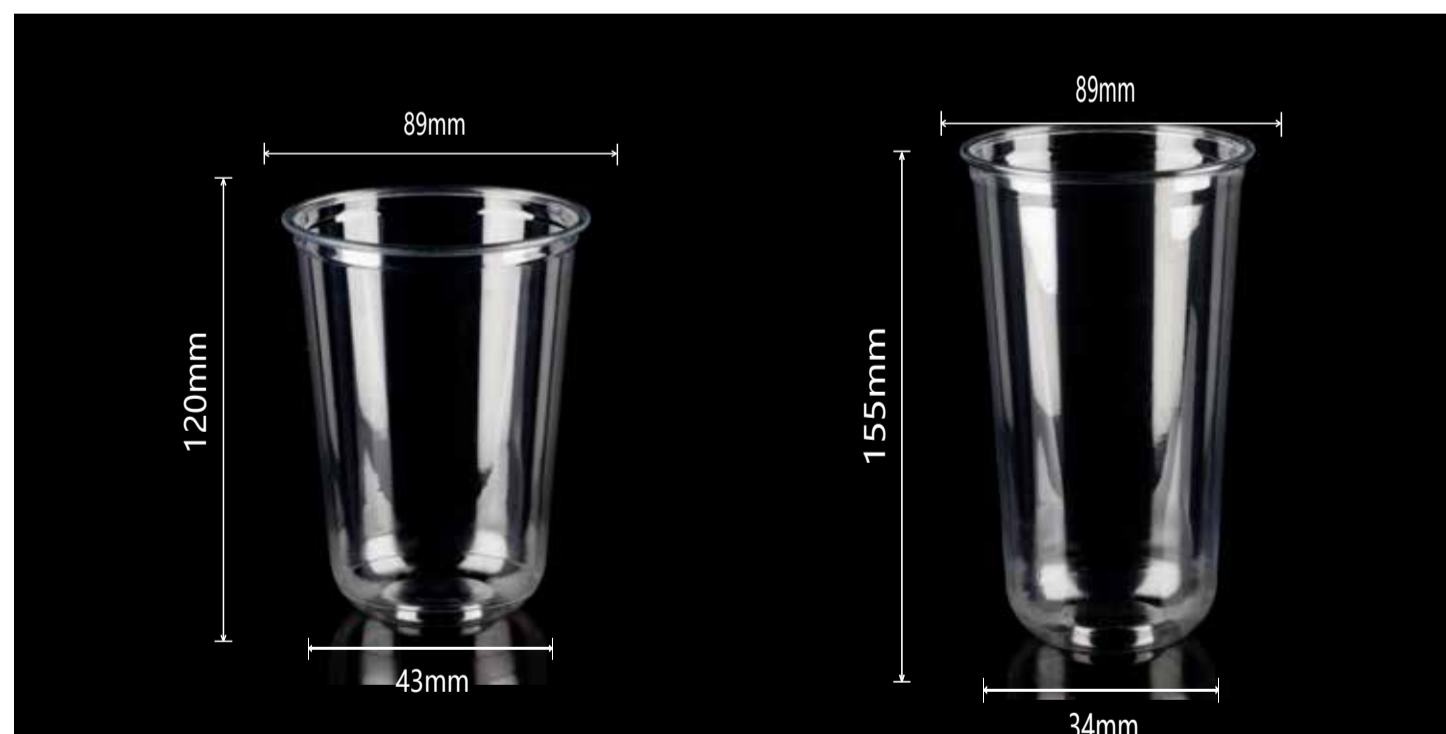

89-500U

carton size: 46*37*47cm 1000pcs

500ml 13.5g

89-700U

carton size: 46*37*60cm 1000pcs

700ml 16.5g

89 PET lid

Product name : 89PET Flat Lid
Caliber : 89mm
Weight : 2g
Packing specification : 50*20=1000 PCS
Carton size : 34*19.5*46.5cm

Product name : 89PET Straight Lid
Caliber : 89mm
Weight : 3.2g
Packing specification : 50*20=1000 PCS
Carton size : 39*24*49cm

Product name : 89PET Dome Lid
Caliber : 89mm
Weight : 3g
Packing specification : 50*20=1000 PCS
Carton size : 42*19*46.5cm

Product name : 89PET High Lid
Caliber : 89mm
Weight : 3g
Packing specification : 50*20=1000 PCS
Carton size : 42*19*46.5cm