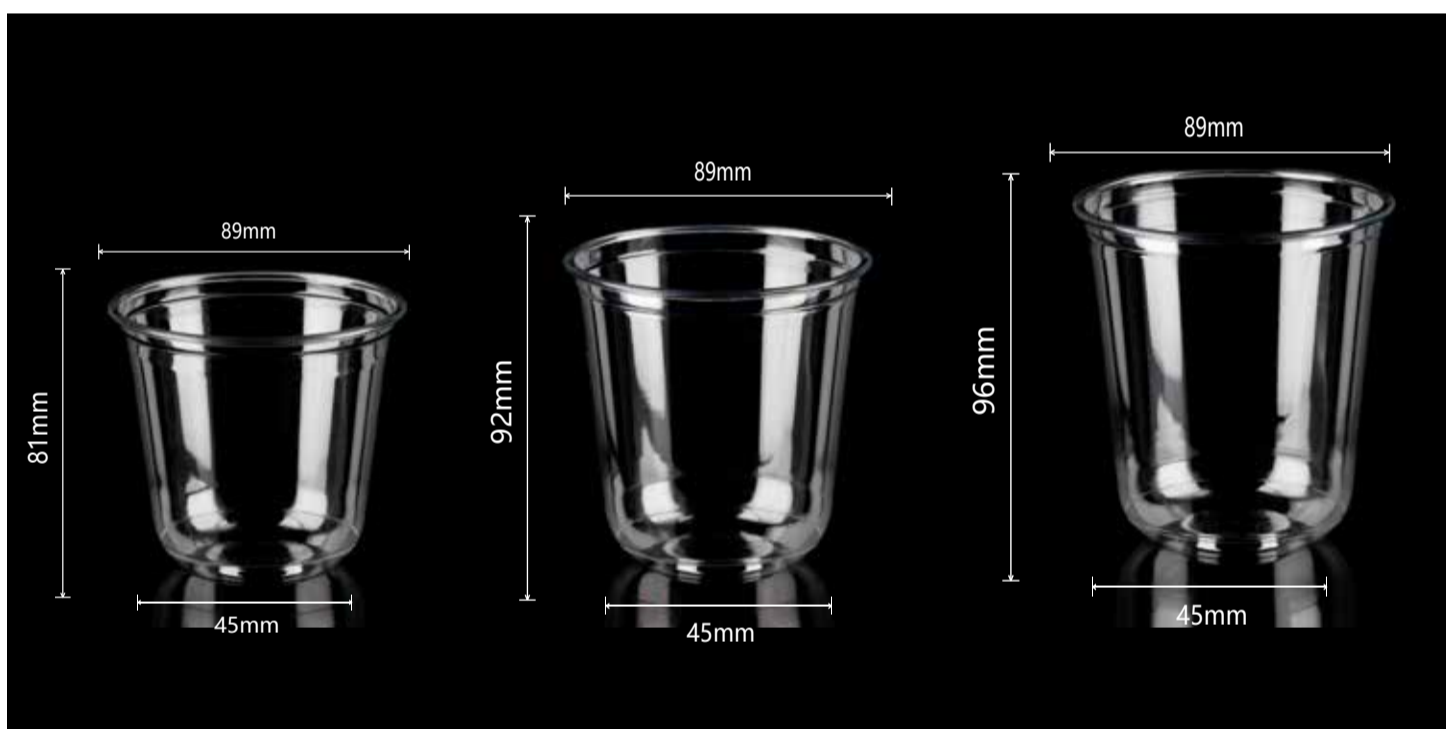

89 PET U cup

89-300U

carton size: 46*37*31cm 1000pcs

300ml 9g

89-360U

carton size: 46*37*43cm 1000pcs

360ml 10g

89-400U

carton size: 46*37*42cm 1000pcs

400ml 11g