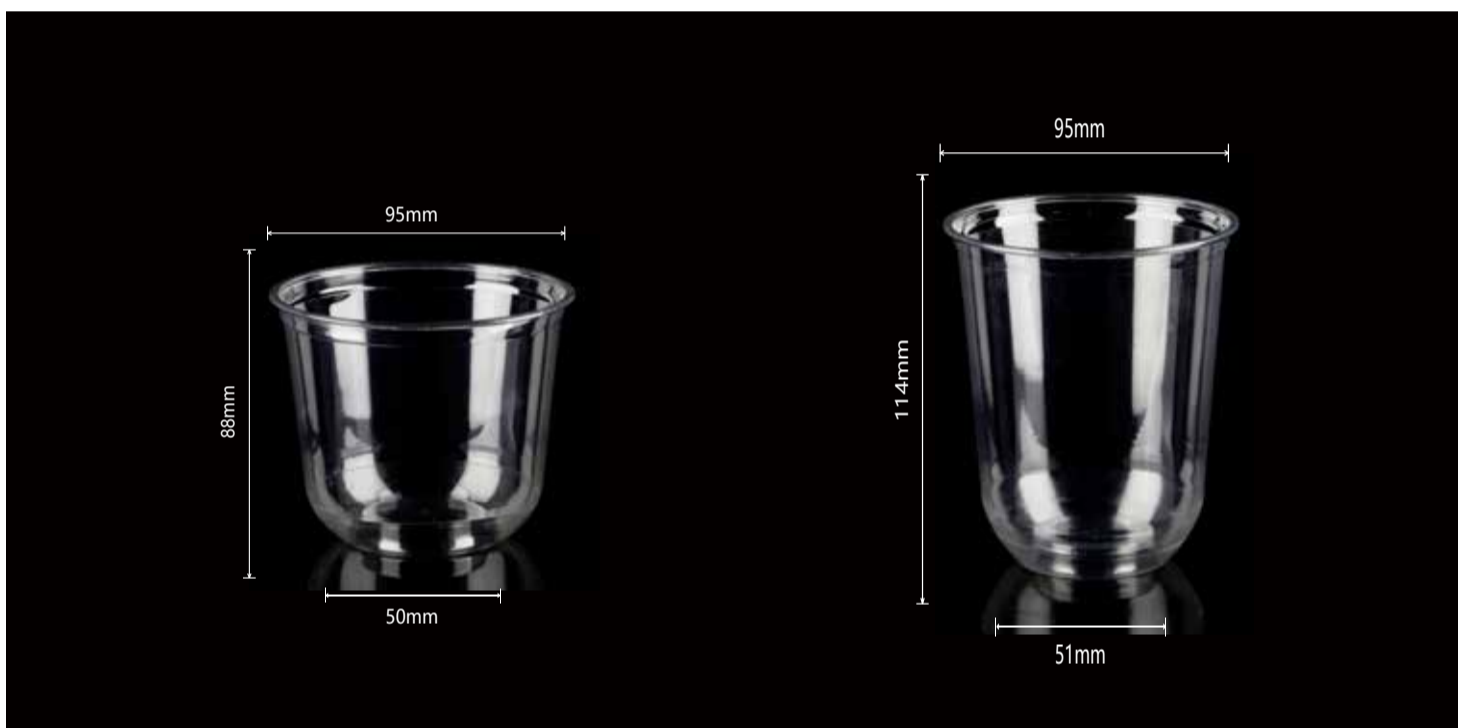

95-360U

carton size: 48*39*51cm 1000pcs

360ml 10.5g

95-500U

carton size: 48*39*53cm 1000pcs

500ml 13.5g

95 PET lid

Product name : 95PET Flat Lid
Caliber : 95mm
Weight : 2g
Packing specification : 50*20=1000 PCS
Carton size : 33*19.5*49cm

Product name : 95PET Straight Lid
Caliber : 95mm
Weight : 3.5g
Packing specification : 50*20=1000 PCS
Carton size : 44*20*50cm

Product name : 95PET Dome Lid
Caliber : 95mm
Weight : 3g
Packing specification : 50*20=1000 PCS/箱
Carton size : 38*20*50cm

Product name : 95PET high Lid
Caliber : 95mm
Weight : 3g
Packing specification : 50*20=1000 PCS
Carton size : 42*20*50cm

Product name : 95PET Diamond Lid
Caliber : 95mm
Weight : 4g
Packing specification : 50*20=1000 PCS
Carton size : 43*19*46.5cm

Product name : 95PET panda Lid
Caliber : 95mm
Weight : 5g
Packing specification : 50*20=1000 PCS
Carton size : 58*20*49.5cm