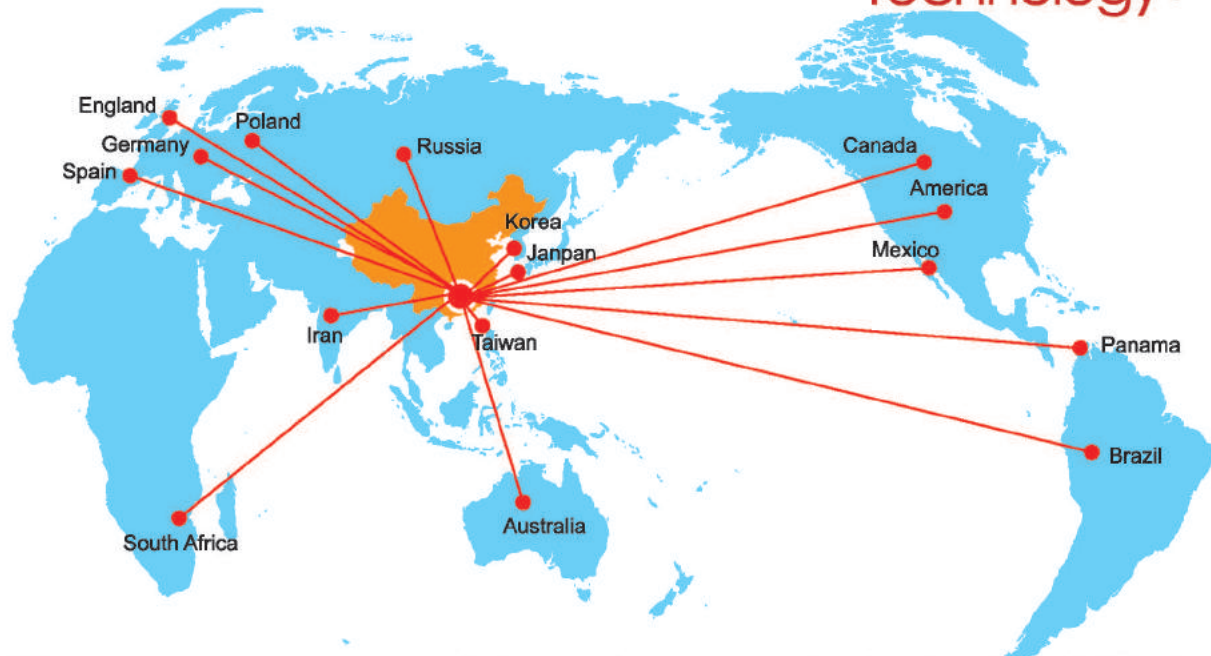

Technology+