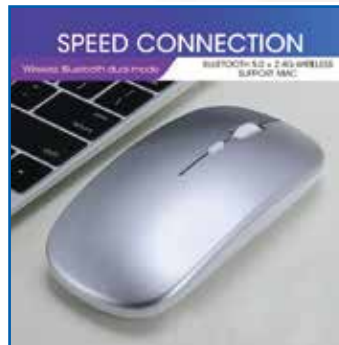

BM01/BM02

Wireless Dual Mode Mouse 无线双模鼠标

- ① Support iOS Android Windows
- ② Dual mode, support Bluetooth&2.4G, up to 10 m working distance
- ③ Lithium or dry batteries optional

- ① 兼容iOS Android Windows 系统设备
- ② 无线双模，兼容蓝牙和2.4G连接距离10米
- ③ 锂电池或干电池款可选

- Size : 11x5.5x2.5cm
- Weight : 50g
- DPI : 800-1200-1600
- Color : Black, White, Silver, Pink, Yellow, Blue, Green, Grey, Purple

- 尺寸：11x5.5x2.5cm
- 重量：50克
- DPI：800-1200-1600
- 颜色：黑色，白色，银色，粉色，黄色，蓝色，绿色，灰色，紫色