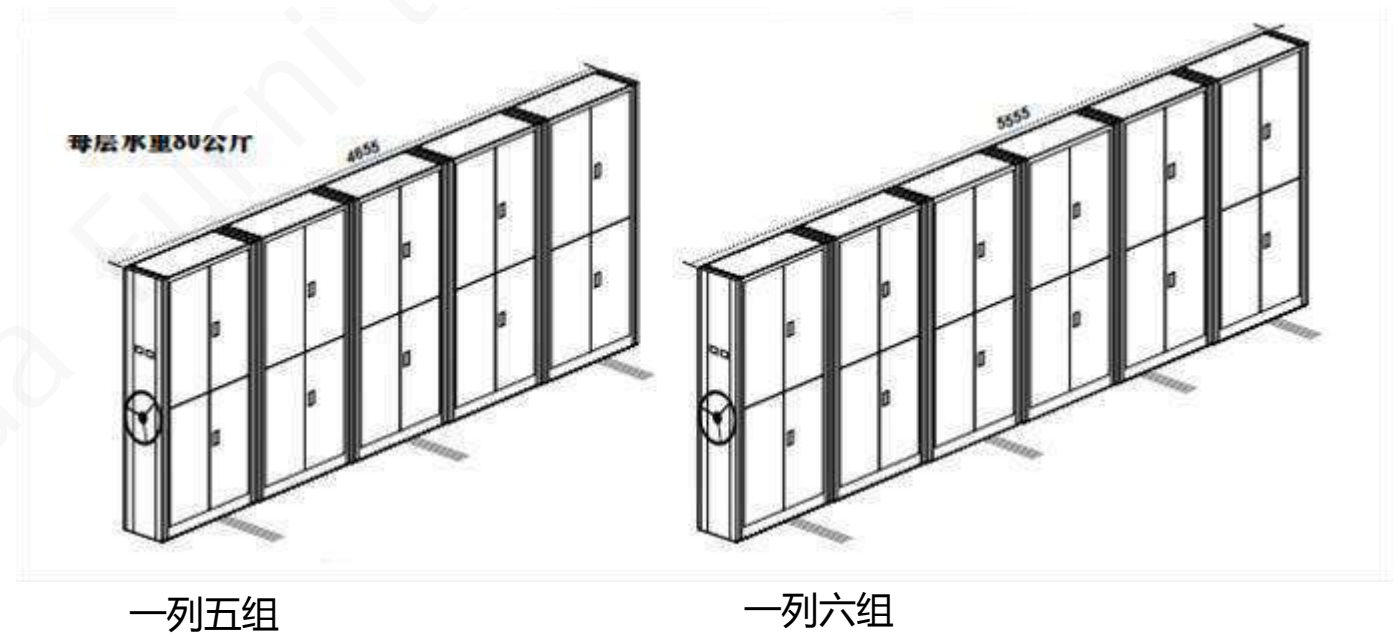

Product classification 产品分类