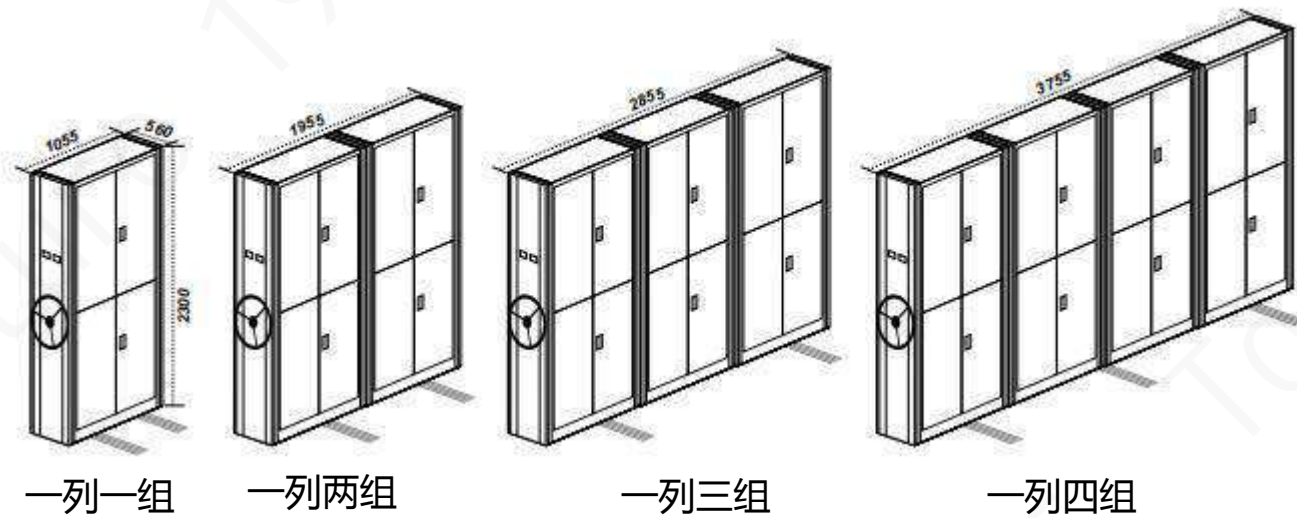

Product classification 产品分类