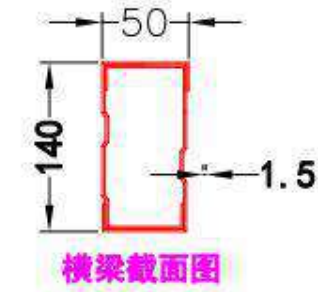

横梁式货架 立柱、抱梁及其链接示意图