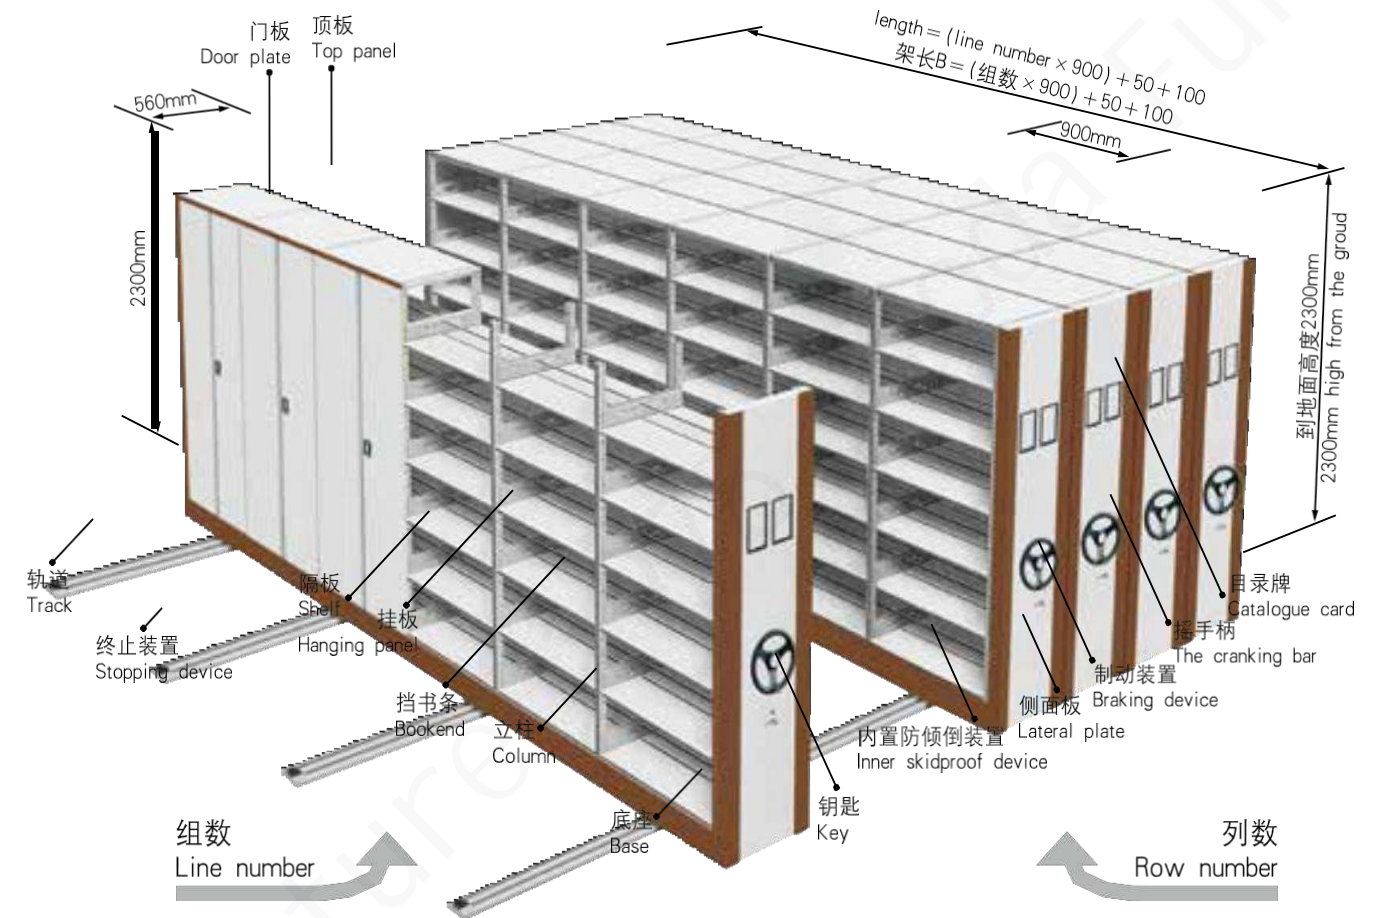

三立柱五金货架

横梁式货架--重型

Dense cabinet

密集架

款式, 规格, 材料, 色彩随心而定