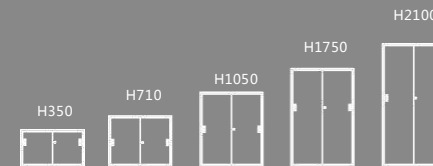

移门柜

使用于不方便使用外开门的狭小空间, 让你轻松储存大型物品, 隔板可以随意可调, 最大限度提高使用率. 内置层板可以根据需求配置, 弹性十足。