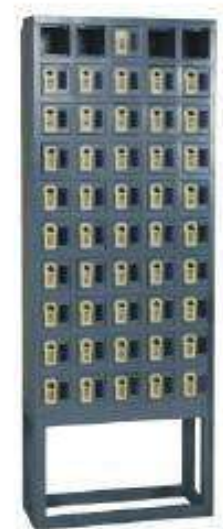

密码锁手机存放柜
30门手机柜（加下柜）
1800*814*350