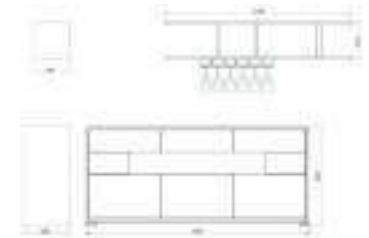

Bedside Cabinet 床头柜

款式, 规格, 材料, 色彩随心而定

床高柜: 床高柜: 床高柜
1800*1150*1100mm

Wine Rack 酒架

款式, 规格, 材料, 色彩随心而定

酒架