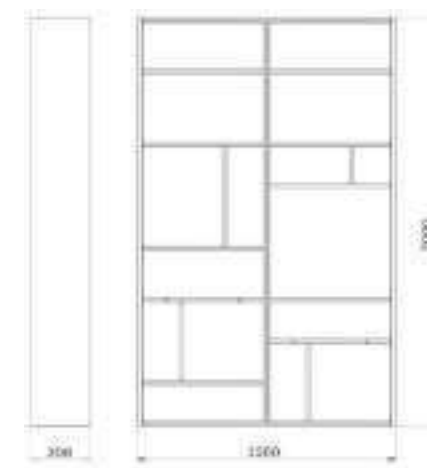

Book Case 书柜

款式, 规格, 材料, 色彩随心而定

书柜 Bookcase
H2000*W1260*D300mm