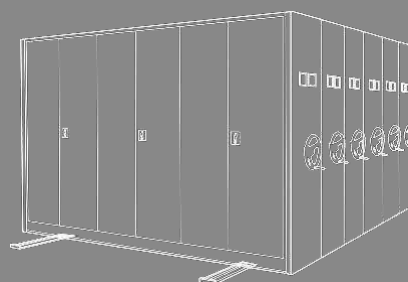

## 密集架

密集柜适合大量文件存储，配置有手动控制、智能控制；密集柜单元多种可以选择，满足不同空间使用。