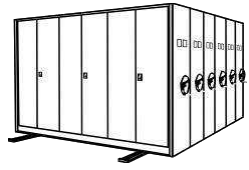

## Goods shelves

货架

款式，规格，材料，色彩随心而定

横梁式货架 立柱、抱梁及其链接示意图

横梁式货架H6000×W2700内×D1100mm

三立柱五金货架

横梁式货架--重型