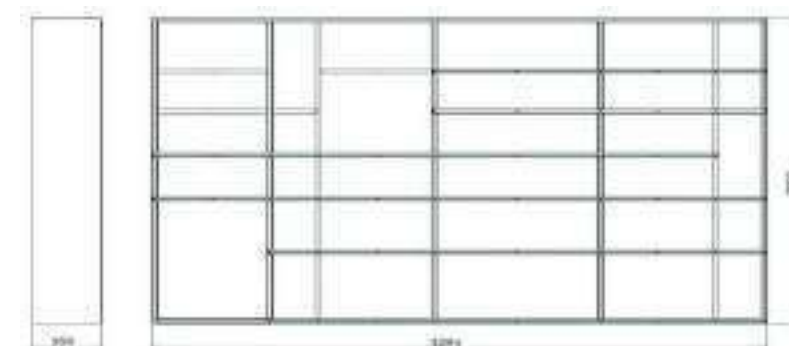

隔厅柜Living room cabinet
H2000*W3285*D350mm