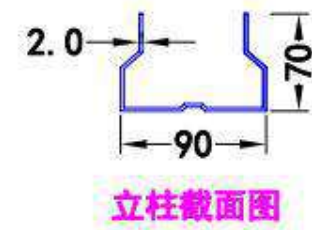

## Goods shelves

货架

款式，规格，材料，色彩随心而定

横梁式货架 立柱、抱梁及其链接示意图

横梁式货架H6000×W2700内×D1100mm

三立柱五金货架

横梁式货架--重型