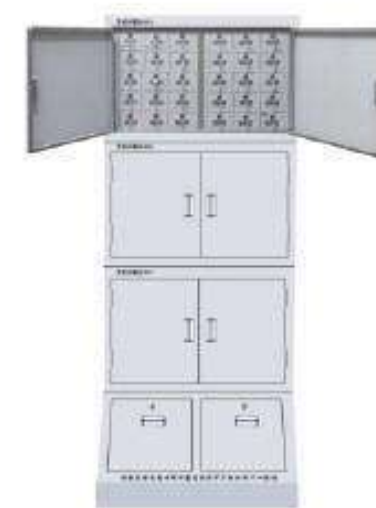

Military products series

军用产品系列

款式，规格，材料，色彩随心而定

手机屏蔽柜