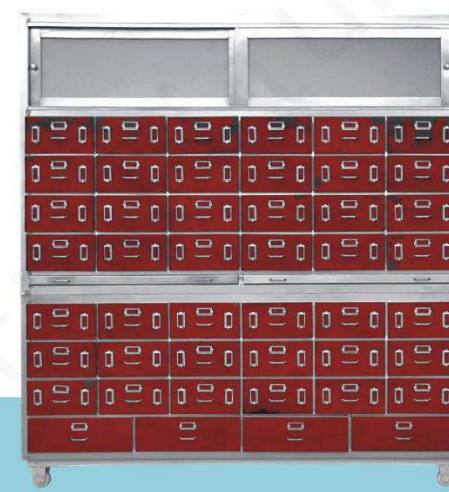

### 中药柜系列

款式, 规格, 材料, 色彩随心而定

中药柜01

W1700\*D600\*H1950mm

中药柜02

W1700\*D550\*H1950mm

中药柜03

W1820\*D550\*H1950mm