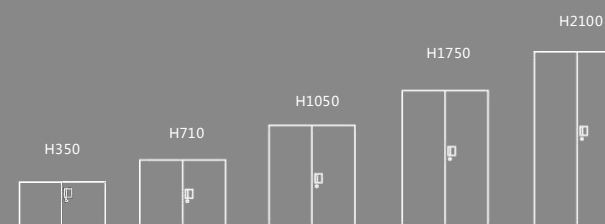

开门柜

办公室常见文件柜,存取方便,开门占用空间较大; 隔板可以随意可调,最大限度提高使用率, 内置层板可以根据需求配置,弹性十足。