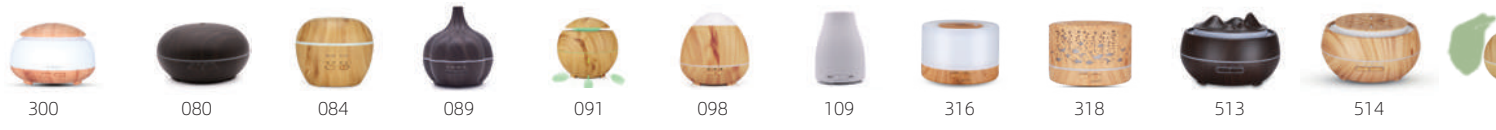

300 080 084 089 091 098 109 316 318 513 514